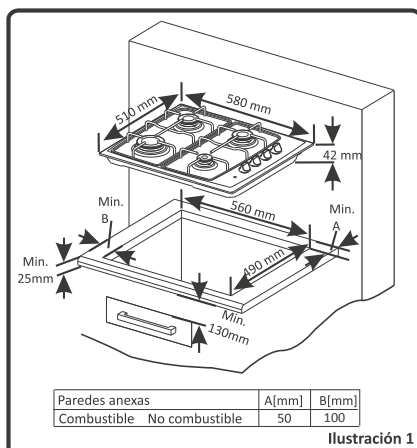

Placa gas 4 fuegos

Placa gas 4 fuegos

Inoxidable

Válvula de seguridad

1 fuego rápido de 3.000 w.

2 fuegos de 2.000 w.

1 fuego de 1.000 w.