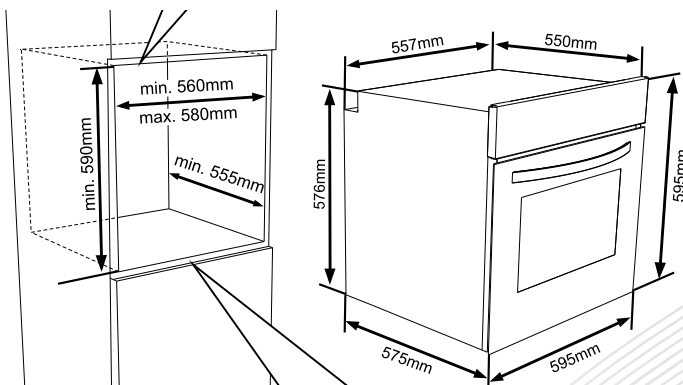

TEGRAN

TGBVHE17X **BASIC**

6 FUNCIONES

169€

Horno convencional

Color: Inox

Capacidad: 60 litros

Clase energética: A

Grill eléctrico

Puerta doble cristal

Selector de temperatura

CLASE
ENERGÉTICA

HORNO