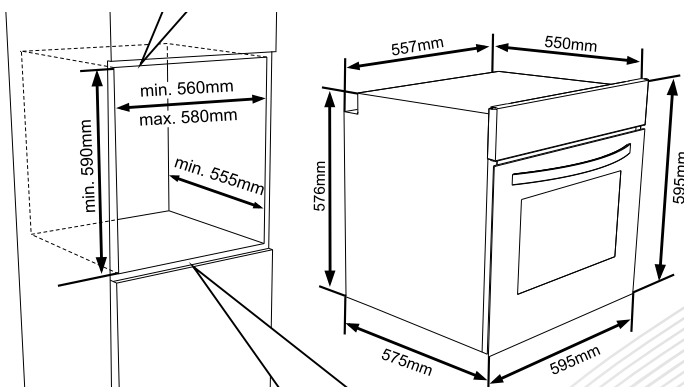

Horno convencional

Color: Blanco
Capacidad: 60 litros
Clase energética: A
Grill eléctrico
Puerta doble cristal
Selector de temperatura