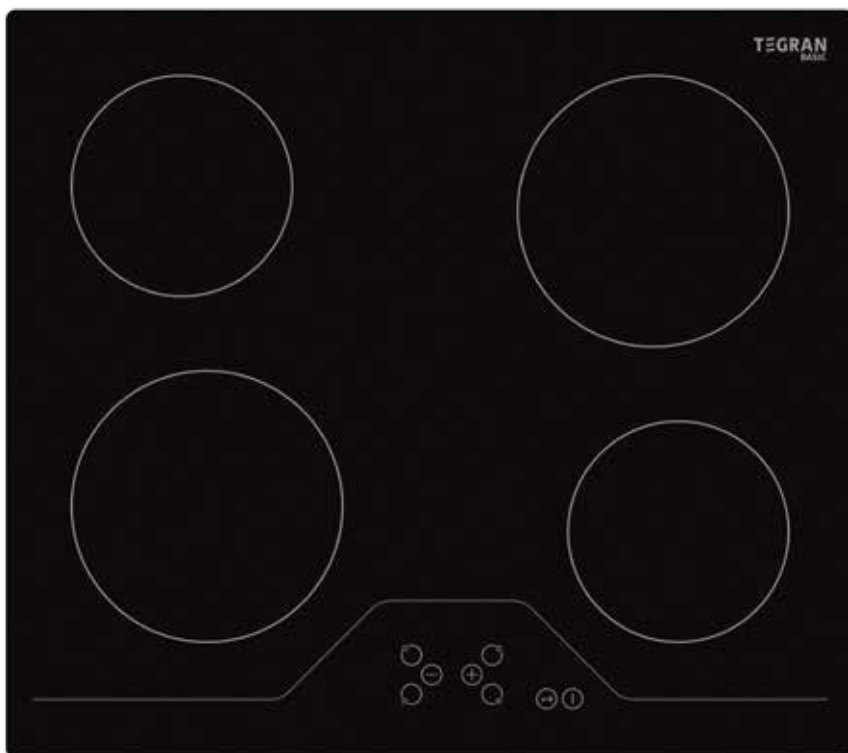

Placa vitro 4 fuegos

Medidas: 590 x 540 x 5,2 mm (alto x ancho x grosor)

Número de quemadores: 4

Indicador de calor residual

Zona de cocción 2 (Kw/mm): 1,2/14,5

Zona de cocción 2 (Kw/mm): 1,8/18

Color: Negro