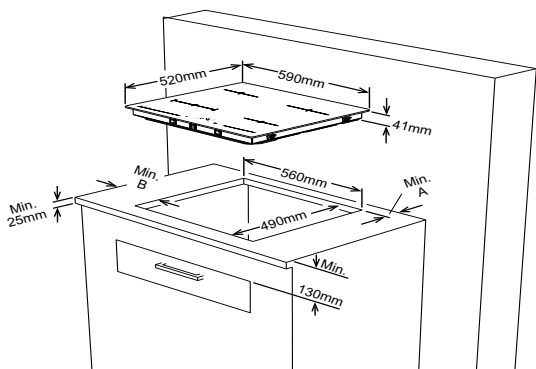

Placa vitro 4 fuegos

Medidas: 590 x 540 x 5,2 mm (alto x ancho x grosor)

Número de quemadores: 4

Indicador de calor residual

Zona de cocción 2 (Kw/mm): 1,2/14,5

Zona de cocción 2 (Kw/mm): 1,8/18

Color: Negro

Foco radiante

Tensión: 230 v.

Bloqueo de seguridad