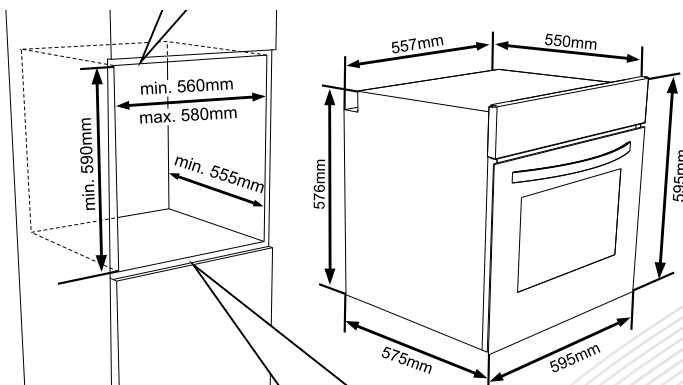

Placa vitro 4 fuegos

Medidas: 590 x 540 x 5,2 mm (alto x ancho x grosor)

Número de quemadores: 4

Indicador de calor residual

Zona de cocción 2 (Kw/mm): 1,2/14,5

Zona de cocción 2 (Kw/mm): 1,8/18

Color: Negro

Color: Negro

Capacidad: 60 litros

Clase energética: A

Grill eléctrico

Puerta doble cristal

Selector de temperatura

CLASE
ENERGÉTICA

HORNO