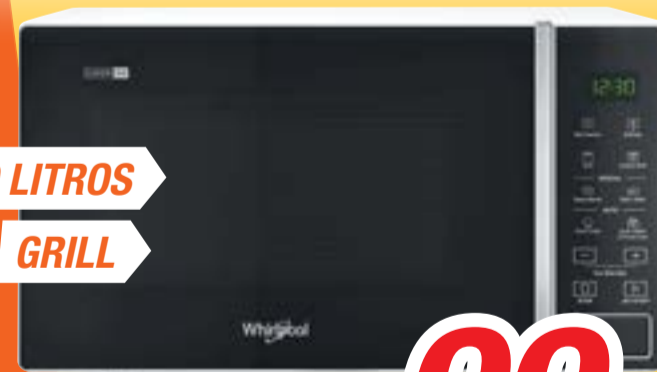

Horno multifunción, piroclítico, color negro, 71 litros, Steam+, FlexiClean, Clase energética A+, función Cook 3, interior esmaltado, función pizza, panel de mandos Push-Push, temporizador, puerta fría desmontable con 3 cristales.

CLASE  
**D**

**10 KG LAVADO**

**7 KG SECADO**

**549€**

Whirlpool

**LAVASECADORA FFWDD 1074269 BV SPT**

Lavasecadora con lavado a 10 kg. Y secado a 7 kg., clase energética D, tecnología 6TH SENSE, función FresCare+, Motor SenseInverter, LCD Display, 16 programas, inicio diferido 24 horas, 10 años de garantía en el motor.

**20 LITROS**

**GRILL**

**99€**

Whirlpool

**MICROONDAS MWP 203 W**

Microondas 20 litros, grill, 700 w., tecnología JET START, Autocook, Opciones y programas para cocinar tus platos al vapor, Función: recalentar, mantener caliente, función yogurt..